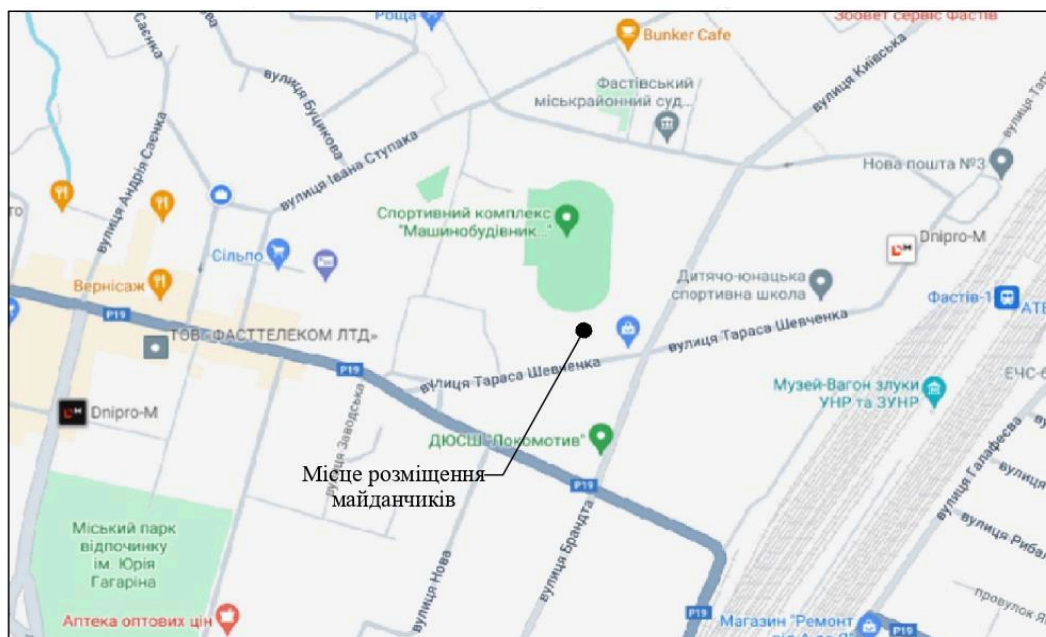

**Схема розміщення об'єкта виїзної/виносної торгівлі за адресою
вул. Шевченка, 27 (спортивний комплекс «Машинобудівник»)
м.Фастів Київської області**

Розмір майданчика: 2x2 м

Площа: 4.0 м²

Пропонується під розміщення лотків, столів, ємностей з напоями та іншими пересувними елементами вуличної торгівлі.