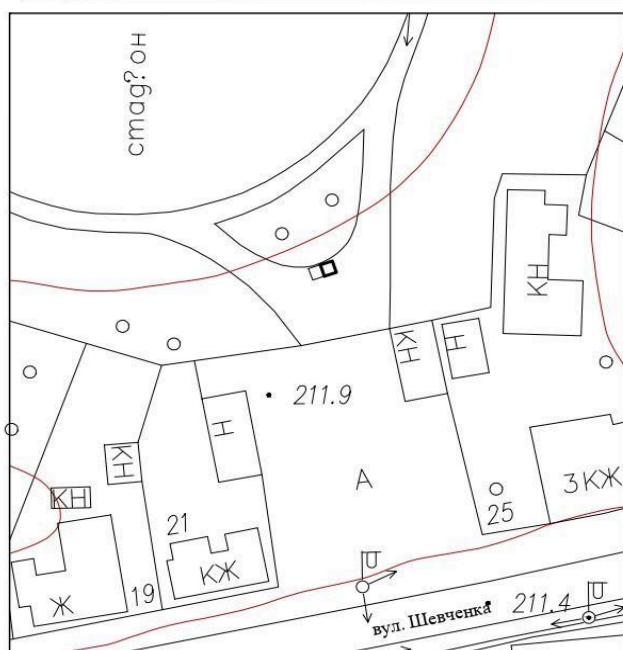

**Схема розміщення об'єкта виїзної/виносної торгівлі за адресою
вул. Шевченка, 27 (спортивний комплекс «Машинобудівник»)
м.Фастів Київської області**

Розмір майданчика: 2x2 м

Площа: 4.0 м²

Пропонується під розміщення лотків, столів, ємностей з напоями та іншими пересувними елементами вуличної торгівлі.