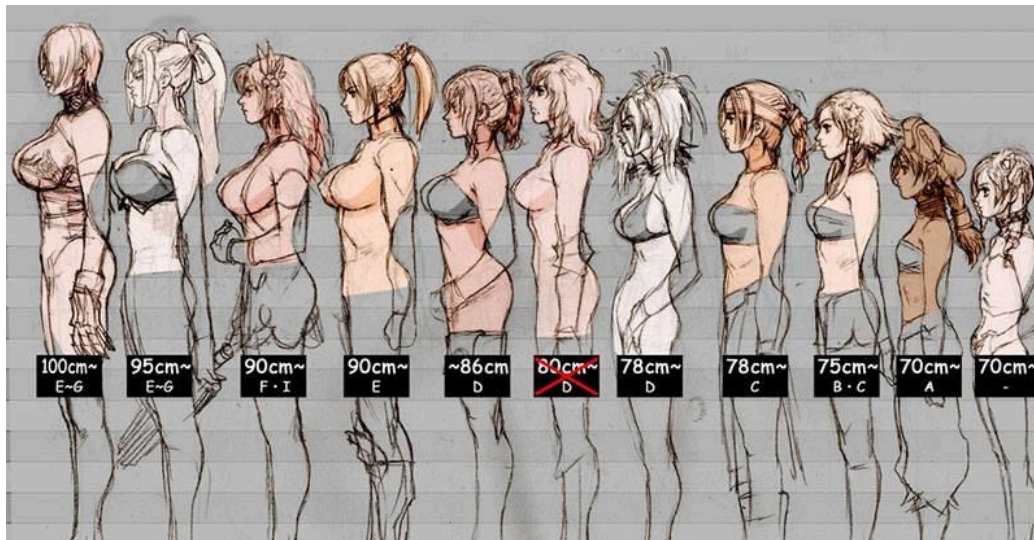

▼年齡:18歲,外表偏少女

▼種族:半精靈

▼個性:對大多事情都表現得很淡然,只有在對「吃東西」「愛情」「表演」情緒特別高昂
外人眼中是讓人憐愛的少女,內心充滿戀愛思維,若有對象可能是隱性病嬌

▼外觀備註:

◇有精靈耳,但不用太大(參照服設或原圖的2/3或只露一點點即可)

◇髮型:如圖,瀏海較長會稍微蓋住一邊的眼睛,另一邊有髮夾(款式可配合衣服更改)
兩頰兩側頭髮較長一些,後短髮,頭髮內層不同色

◇髮色:紅褐色(可能是接近#bf3b3f)、眸(可能是接近#f4ce00)、層內髮金色(可以抓比眸色彩度第一點,比較好搭配紅褐)

紙娃娃授權：

胸部大小大約是, C~D(75~78cm)左右
(下圖源自網路參考)

常態服裝(服設) 衣服請以這張為標準

背

袖子跟襯衫
是連在一起的

小披風
接在袖子上

其他參考：請勿於委託參考外使用

COMMISSION