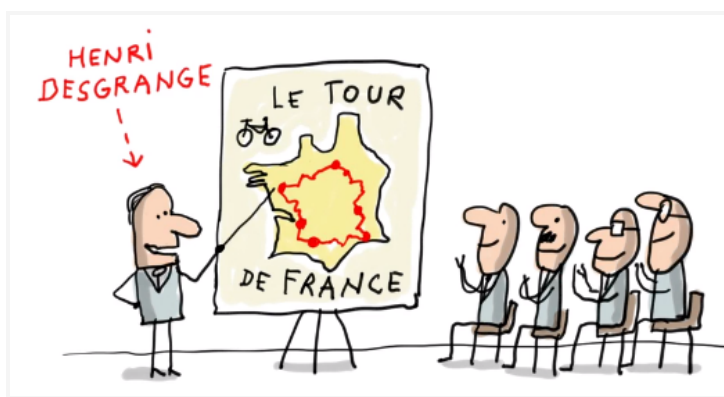

Le Tour de France est une **compétition cycliste** unique au monde, la plus importante pour tous les passionnés de vélo.

Créé en **1903**, il se déroule en **France** chaque été au mois de **juillet** et il est très populaire, avec des millions de **spectateurs** (dans les rues et devant la télé).

Les cyclistes parcourent plus de **3.000 km**, mais chaque **année le parcours est différent** pour varier et pour visiter toutes les régions françaises.

La dernière étape arrive toujours à **Paris**, sur **l'Avenue des Champs Élysées**, où se trouve **l'Arc de Triomphe**.

Le vainqueur a droit au « **maillot jaune** », le symbole du Tour.

Mais pourquoi le maillot est de couleur jaune ?

Parce que Henri Desgrange, un des **fondateurs** du tour, était aussi le directeur de « L'Équipe », un **journal sportif** avec des **pages** de couleur jaune.

Ce maillot coloré permet aussi de **distinguer** mieux le premier de la course !

En 2020, à cause de la **pandémie de coronavirus**, le Tour ne s'est pas déroulé en juillet, mais plus tard, **du 29 août au 20 septembre**.