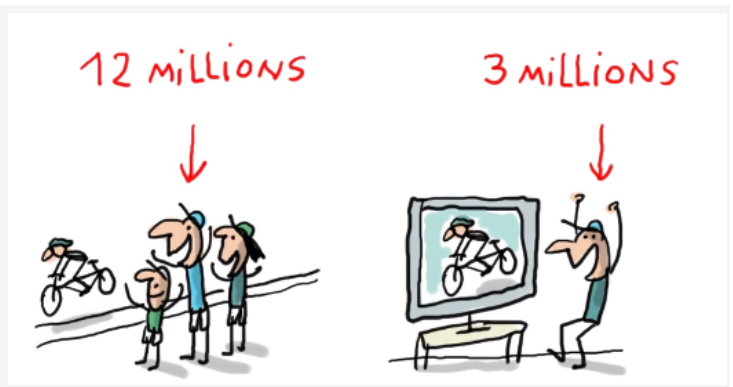

Le Tour de France est une **compétition cycliste** unique au monde, la plus importante pour tous les passionnés de vélo.

Créé en **1903**, il se déroule en **France** chaque été au mois de **juillet** et il est très populaire, avec des millions de **spectateurs** (dans les rues et devant la télé).

Les cyclistes parcourent plus de **3.000 km**, mais chaque **année le parcours est différent** pour varier et pour visiter toutes les régions françaises.

La dernière étape arrive toujours à **Paris**, sur **l'Avenue des Champs Élysées**, où se trouve **l'Arc de Triomphe**.

Le vainqueur a droit au « **maillot jaune** », le symbole du Tour.

Mais pourquoi le maillot est de couleur jaune ?

Parce que Henri Desgrange, un des **fondateurs** du tour, était aussi le directeur de « L'Équipe », un **journal sportif** avec des **pages** de couleur jaune.