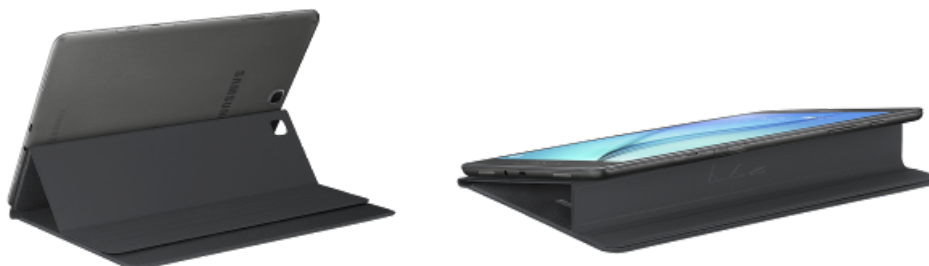

Quick Connect

Prostřednictvím funkce Quick Connect* se zobrazují videa z **tabletu Galaxy Tab A na televizorech Samsung Smart TV**. Také lze streamovat **živé televizní vysílání** ze Smart TV na Galaxy Tab A či na obrazovce Smart TV procházet informace o počasí, aktuálním čase a plánu dne.

Snadná správa obsahu s vylepšeným S-Pen

Tablet Samsung Galaxy Tab A ve verzi s S-Pen je vynikající volba pro uživatele, kteří hledají praktické zařízení splňující pracovní i osobní nároky. Díky S-Pen lze tablet ovládat podobně jako s počítačovou myší, takže se požadovaný **obsah snadno označuje a přesunuje**. Funkce **Smart Select** navíc zachycuje snímky a vyjímá text. Majitelé Samsung Galaxy Tab A budou mít také vždy přehled o svém harmonogramu, jelikož pomocí S-Pen mohou vytvářet okamžité **aktualizace v S-Planner**. Navíc má Tab A s S-Penem speciální tlakocitlivou vrstvu rozeznávající různé úrovně tlaku (S-Penem na jeho povrch), díky tomu je ideálně použitelný pro biometrický podpis. Případně jako ideální výukový prostředek simulující klasické psaní na papír.

Příslušenství

Samsung nabídne speciální polohovací pouzdra (EF-BT550P) v černém a bílém provedení. Pouzdro lze nastavit do tří univerzálních poloh: Viewing Mode pro optimální zážitek při sledování videa; poloha Touch, která zajišťuje ideální úhel při používání tabletu na rovném povrchu; a Typing Mode, který naklání displeje tak, že usnadňuje uživatelům psaní. Pouzdra pro Samsung Galaxy Tab A se začnou prodávat začátkem června za doporučenou maloobchodní cenu 1 399 Kč s DPH. Varianta polohovacího pouzdra v šedé barvě a látkovém provedení (EF-BT550B) bude dostupná v polovině května za cenu 1 399 Kč s DPH.