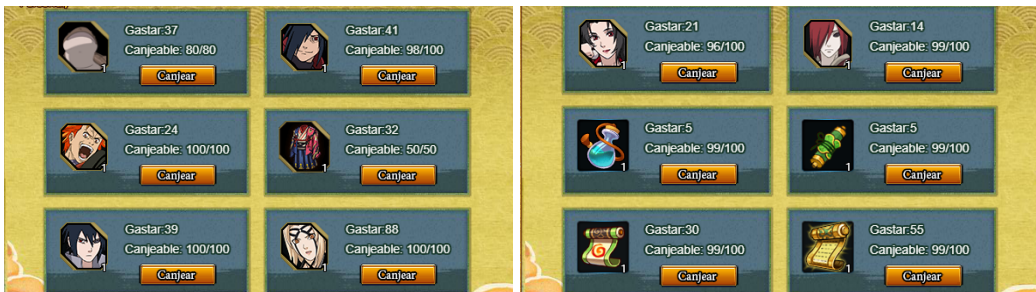

Recibido

100 Cofre de Consumo R.E. Animal

Recibir

200 Cofre de Consumo R.E. Animal

Recibir

500 Cofre de Consumo R.E. Animal

Recibir

6. Aventura de Riqueza

7. Feria de Cohetes — Jugo Taka

8. Aplaste Huevos

Rompesellos*88
Frag. Píldora de Purif*5

Frag. Atlas de Rollo Secreto*5
Frag. Bandera*5
Poción de Entrenamiento*8
Selec. Refino Nuevo*1
Minato Navidad*100
Cofre de Halloween A*1