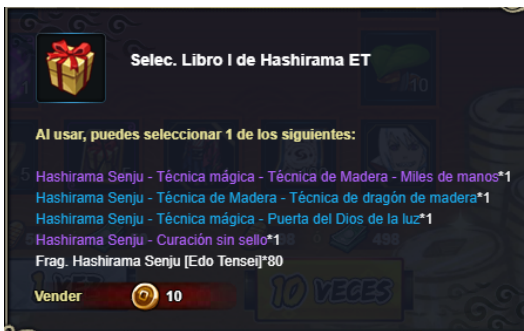

Recibido

100 Cofre de Consumo R.E. Animal

Recibir

200 Cofre de Consumo R.E. Animal

Recibir

500 Cofre de Consumo R.E. Animal

Recibir

6. Aventura de Riqueza

7. Feria de Cohetes — Jugo Taka

8. Aplaste Huevos

Rompesellos*88
Frag. Píldora de Purif*5

Frag. Atlas de Rollo Secreto*5
Frag. Bandera*5
Poción de Entrenamiento*8
Selec. Refino Nuevo*1
Minato Navidad*100
Cofre de Halloween A*1