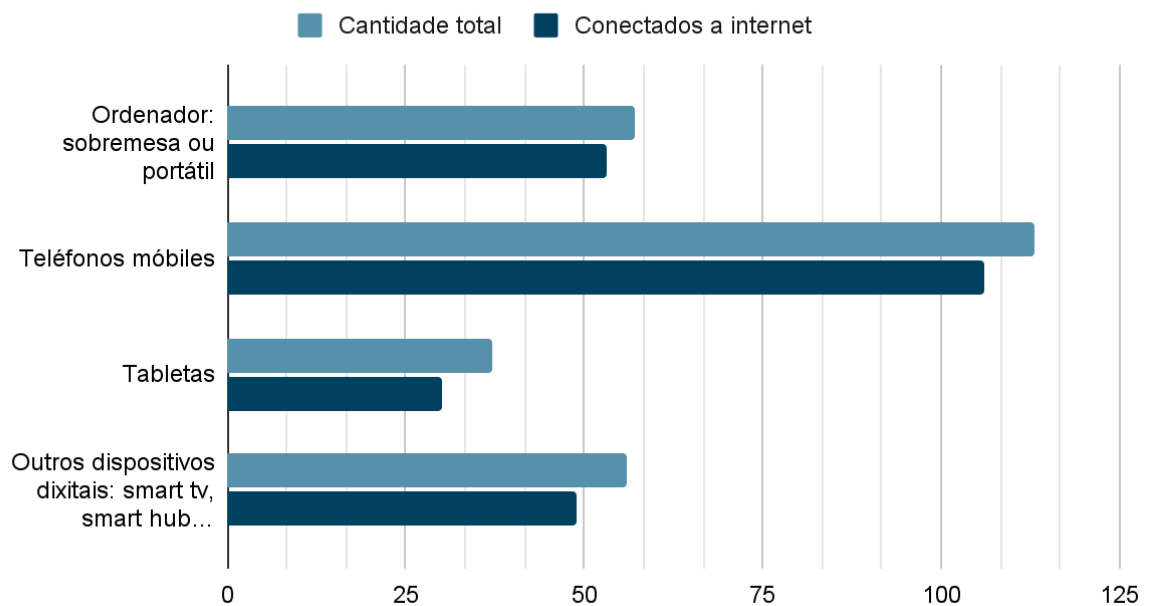

Resultados da enquisa TIC para as familias xuño 2023

Participación na enquisa

Cantas persoas vivides na vosa casa?

Cantos, do total de residentes na vosa casa, usan habitualmente dispositivos dixitais?

Tedes conexión fixa a internet na casa? (non co teléfono móbil)

Que nivel considerades que tedes (de 1 a 10), no coñecemento de internet, ferramentas dixitais e dispositivos TIC?

Con cal deste equipamento dixital contades na casa?

Sobre que temáticas estaríades interesados en recibir formación no centro?