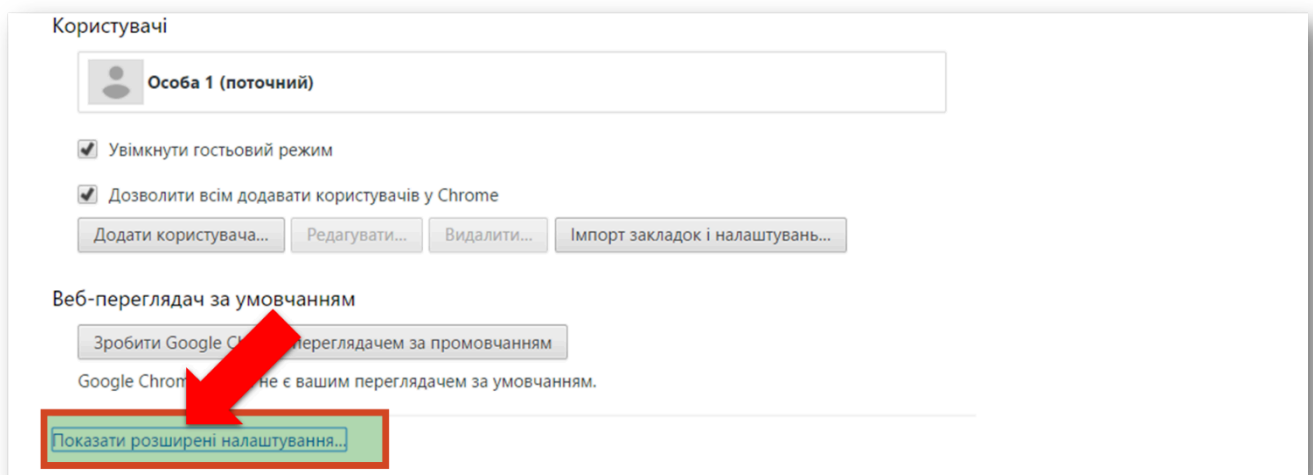

Завдання 1. Налаштовування конфіденційності браузера Google Chrome (2 бали)

Відкрийте вікно браузера **Google Chrome**. У правій частині вікна оберіть інструмент  і в меню, що відкриється, оберіть вказівку **Налаштування**. Оберіть посилання **Показати розширені налаштування** й у розділі **Конфіденційність** натисніть кнопку **Налаштування вмісту (налаштування сайтів)**.